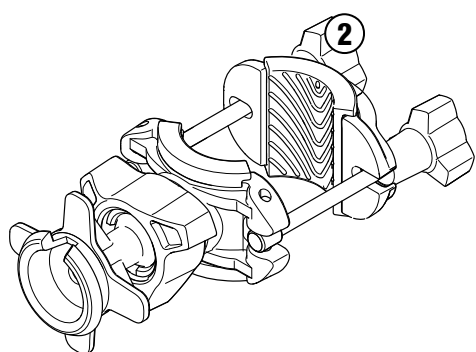

S952B - S953B - S954B - S955B - S956B - S957B

GPS/SMARTPHONE-DRŽÁK NA ŘÍDÍTKA

N°	Díl	Charakteristika	Kód	Počet
1	S952B / S953B / S954B / S955B S956B / S957B	-	-	1
2	Objímka	-	-	1
3	Krytka šroubu	-	-	2
4	Upevňovací popruh	-	-	1
5	Redukce	-	Z2345	1

S952B

S955B

S953B

S956B

S954B

S957B

S952B - S953B - S954B - S955B - S956B - S957B

GPS/SMARTPHONE-DRŽÁK NA ŘÍDÍTKA

S952B - S953B - S954B - S955B - S956B - S957B

GPS/SMARTPHONE-DRŽÁK NA ŘÍDÍTKA

S952B - S953B - S954B - S955B - S956B - S957B

GPS/SMARTPHONE-DRŽÁK NA ŘÍDÍTKA

Pro řídítka malého průměru

NASAZENÍ

S952B - S953B - S954B - S955B - S956B - S957B