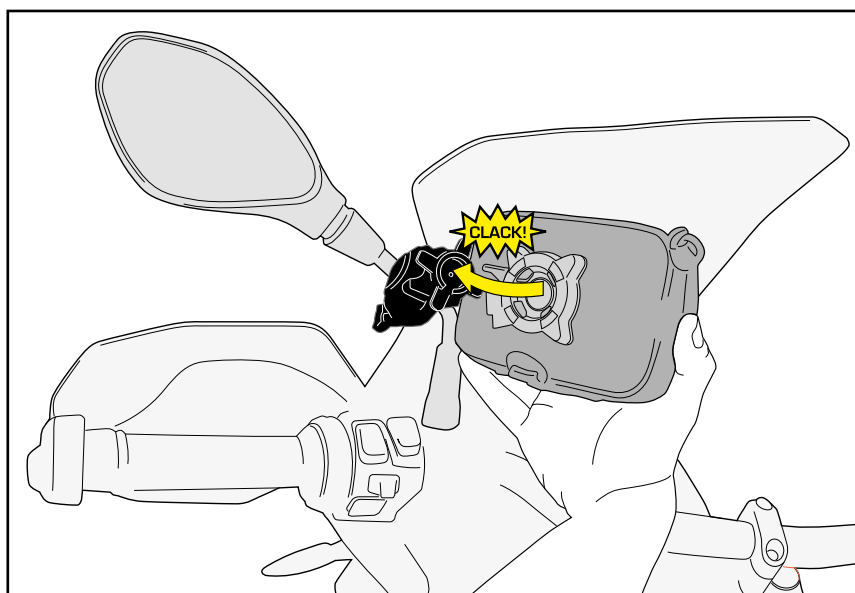

S952B - S953B - S954B - S955B - S956B - S957B

GPS/SMARTPHONE-DRŽÁK NA ŘÍDÍTKA

S952B - S953B - S954B - S955B - S956B - S957B

GPS/SMARTPHONE-DRŽÁK NA ŘÍDÍTKA

Pro řídítka malého průměru

NASAZENÍ

S952B - S953B - S954B - S955B - S956B - S957B