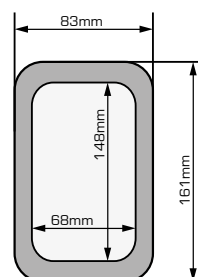

S952B - S953B - S954B - S955B - S956B - S957B

GPS/SMARTPHONE-DRŽÁK NA ŘÍDÍTKA

N°	Díl	Charakteristika	Kód	Počet
1	S952B / S953B / S954B / S955B S956B / S957B	-	-	1
2	Objímka	-	-	1
3	Krytka šroubu	-	-	2
4	Upevňovací popruh	-	-	1
5	Redukce	-	Z2345	1

S952B

S955B

S953B

S956B

S954B

S957B

S952B - S953B - S954B - S955B - S956B - S957B

GPS/SMARTPHONE-DRŽÁK NA ŘÍDÍTKA

S952B - S953B - S954B - S955B - S956B - S957B

GPS/SMARTPHONE-DRŽÁK NA ŘÍDÍTKA

S952B - S953B - S954B - S955B - S956B - S957B

GPS/SMARTPHONE-DRŽÁK NA ŘÍDÍTKA

Pro řídítka malého průměru

NASAZENÍ

S952B - S953B - S954B - S955B - S956B - S957B