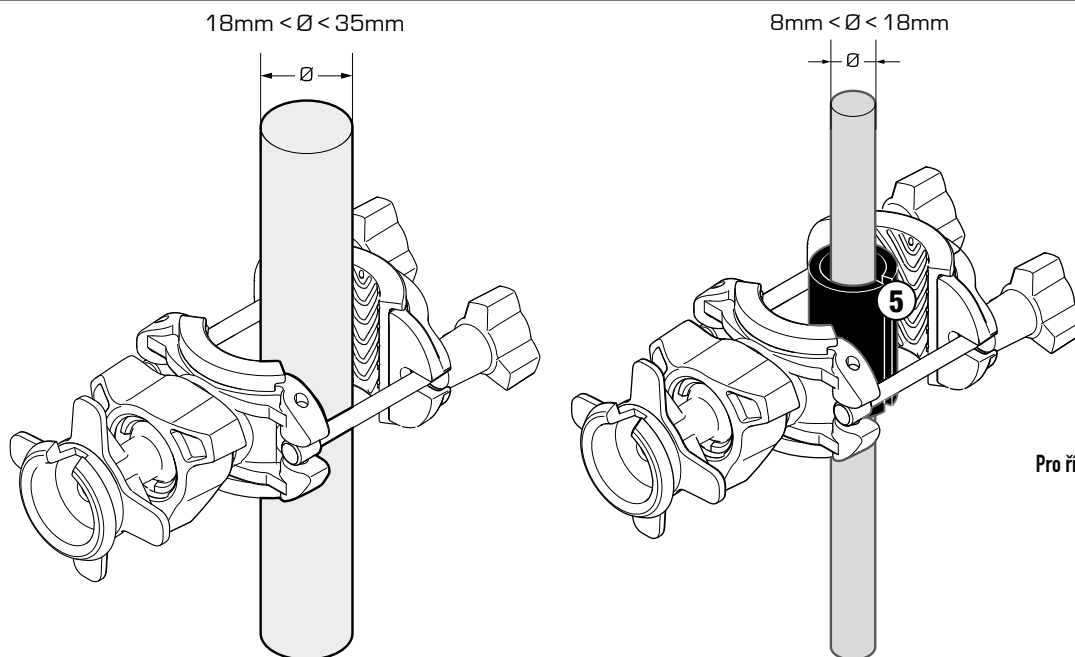

S952B - S953B - S954B - S955B - S956B - S957B

GPS/SMARTPHONE-DRŽÁK NA ŘÍDÍTKA

N°	Díl	Charakteristika	Kód	Počet
1	S952B / S953B / S954B / S955B S956B / S957B	-	-	1
2	Objímka	-	-	1
3	Krytka šroubu	-	-	2
4	Upevňovací popruh	-	-	1
5	Redukce	-	Z2345	1

S952B

S955B

S953B

S956B

S954B

S957B

S952B - S953B - S954B - S955B - S956B - S957B

GPS/SMARTPHONE-DRŽÁK NA ŘÍDÍTKA

S952B - S953B - S954B - S955B - S956B - S957B

GPS/SMARTPHONE-DRŽÁK NA ŘÍDÍTKA

S952B - S953B - S954B - S955B - S956B - S957B

GPS/SMARTPHONE-DRŽÁK NA ŘÍDÍTKA

Pro řídítka malého průměru

NASAZENÍ

S952B - S953B - S954B - S955B - S956B - S957B