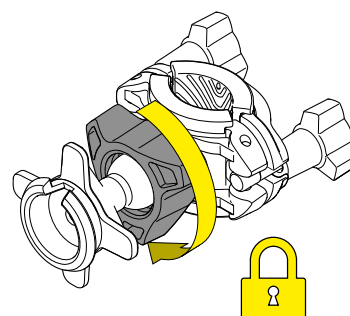

S952B - S953B - S954B - S955B - S956B - S957B

GPS/SMARTPHONE-DRŽÁK NA ŘÍDÍTKA

N°	Díl	Charakteristika	Kód	Počet
1	S952B / S953B / S954B / S955B S956B / S957B	-	-	1
2	Objímka	-	-	1
3	Krytka šroubu	-	-	2
4	Upevňovací popruh	-	-	1
5	Redukce	-	Z2345	1

S952B

S955B

S953B

S956B

S954B

S957B

S952B - S953B - S954B - S955B - S956B - S957B

GPS/SMARTPHONE-DRŽÁK NA ŘÍDÍTKA

S952B - S953B - S954B - S955B - S956B - S957B

GPS/SMARTPHONE-DRŽÁK NA ŘÍDÍTKA

S952B - S953B - S954B - S955B - S956B - S957B

GPS/SMARTPHONE-DRŽÁK NA ŘÍDÍTKA

Pro řídítka malého průměru

NASAZENÍ

S952B - S953B - S954B - S955B - S956B - S957B

GPS/SMARTPHONE-DRŽÁK NA ŘÍDÍTKA

UPEVNĚNÍ POPRUHU

UPOZORNĚNÍ: BEZPEČNOSTNÍ POPRUH MUSÍ BÝT POUŽIT, JINAK GIVI NENESE ŽÁDNOU ODPOVĚDNOST ZA UVOLNĚNÍ ZAVAZADLA.