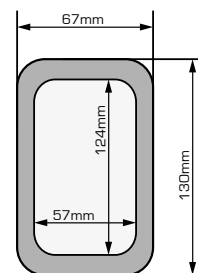

S952B - S953B - S954B - S955B - S956B - S957B

GPS/SMARTPHONE-DRŽÁK NA ŘÍDÍTKA

N°	Díl	Charakteristika	Kód	Počet
1	S952B / S953B / S954B / S955B S956B / S957B	-	-	1
2	Objímka	-	-	1
3	Krytka šroubu	-	-	2
4	Upevňovací popruh	-	-	1
5	Redukce	-	Z2345	1

S952B

S955B

S953B

S956B

S954B

S957B

S952B - S953B - S954B - S955B - S956B - S957B

GPS/SMARTPHONE-DRŽÁK NA ŘÍDÍTKA

S952B - S953B - S954B - S955B - S956B - S957B

GPS/SMARTPHONE-DRŽÁK NA ŘÍDÍTKA

S952B - S953B - S954B - S955B - S956B - S957B

GPS/SMARTPHONE-DRŽÁK NA ŘÍDÍTKA

Pro řídítka malého průměru

NASAZENÍ

S952B - S953B - S954B - S955B - S956B - S957B