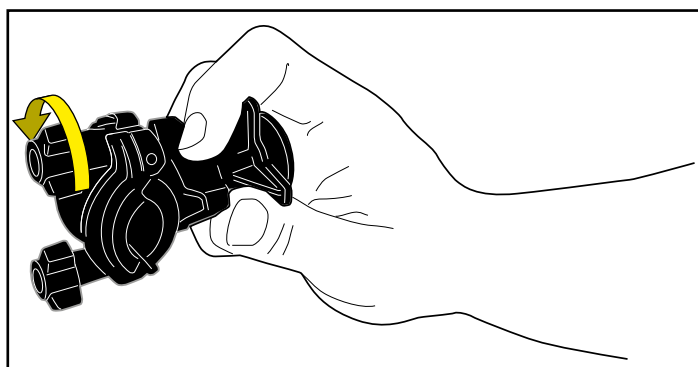

S952B - S953B - S954B - S955B - S956B - S957B

GPS/SMARTPHONE-DRŽÁK NA ŘÍDÍTKA