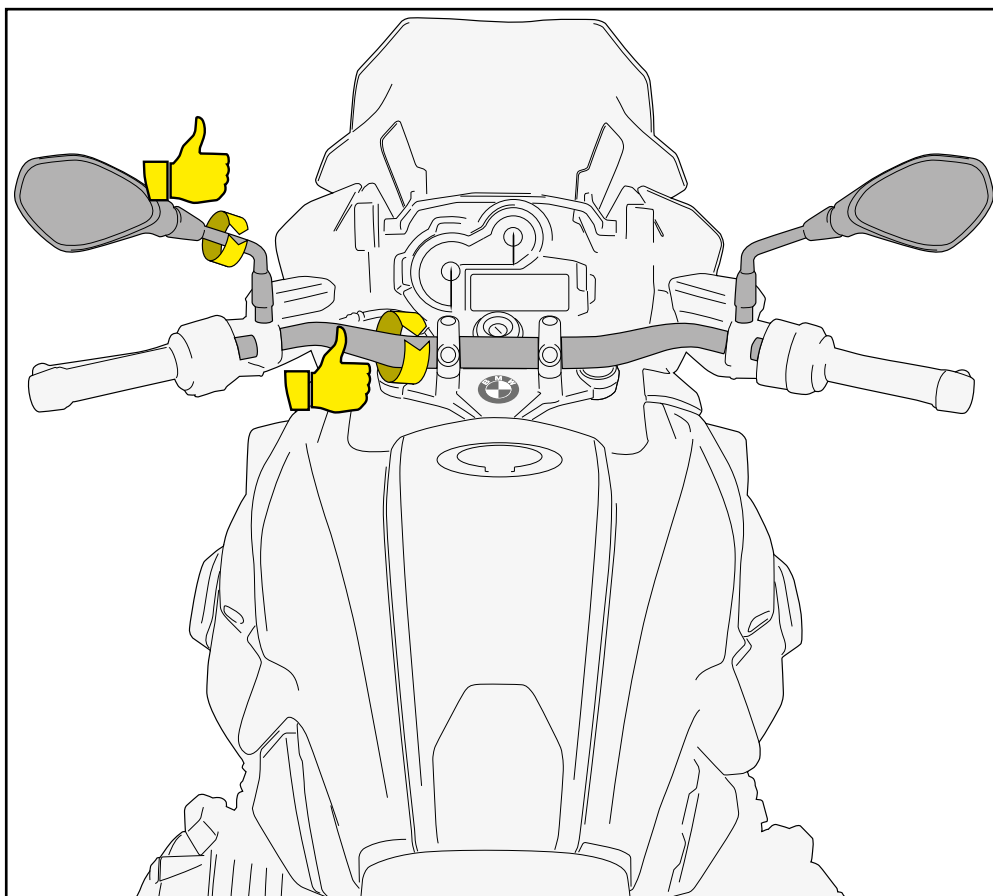

S952B - S953B - S954B - S955B - S956B - S957B

GPS/SMARTPHONE-DRŽÁK NA ŘÍDÍTKA

N°	Díl	Charakteristika	Kód	Počet
1	S952B / S953B / S954B / S955B S956B / S957B	-	-	1
2	Objímka	-	-	1
3	Krytka šroubu	-	-	2
4	Upevňovací popruh	-	-	1
5	Redukce	-	Z2345	1

S952B

S955B

S953B

S956B

S954B

S957B

S952B - S953B - S954B - S955B - S956B - S957B

GPS/SMARTPHONE-DRŽÁK NA ŘÍDÍTKA

S952B - S953B - S954B - S955B - S956B - S957B

GPS/SMARTPHONE-DRŽÁK NA ŘÍDÍTKA

S952B - S953B - S954B - S955B - S956B - S957B

GPS/SMARTPHONE-DRŽÁK NA ŘÍDÍTKA

Pro řídítka malého průměru

NASAZENÍ

S952B - S953B - S954B - S955B - S956B - S957B