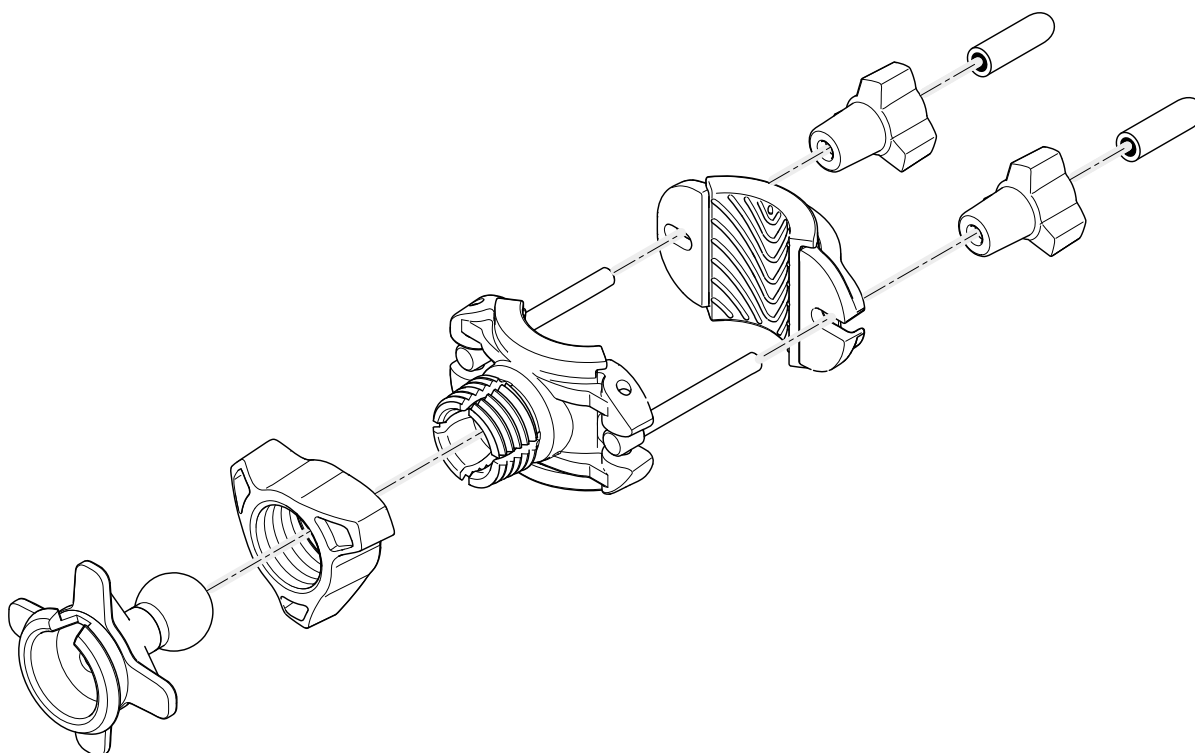

S952B - S953B - S954B - S955B - S956B - S957B

GPS/SMARTPHONE-DRŽÁK NA ŘÍDÍTKA

N°	Díl	Charakteristika	Kód	Počet
1	S952B / S953B / S954B / S955B S956B / S957B	-	-	1
2	Objímka	-	-	1
3	Krytka šroubu	-	-	2
4	Upevňovací popruh	-	-	1
5	Redukce	-	Z2345	1

S952B

S955B

S953B

S956B

S954B

S957B

S952B - S953B - S954B - S955B - S956B - S957B

GPS/SMARTPHONE-DRŽÁK NA ŘÍDÍTKA

S952B - S953B - S954B - S955B - S956B - S957B

GPS/SMARTPHONE-DRŽÁK NA ŘÍDÍTKA

S952B - S953B - S954B - S955B - S956B - S957B

GPS/SMARTPHONE-DRŽÁK NA ŘÍDÍTKA

Pro řídítka malého průměru

NASAZENÍ

S952B - S953B - S954B - S955B - S956B - S957B