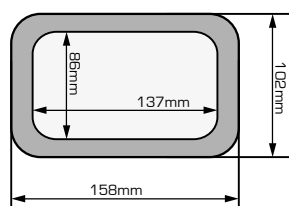

S952B - S953B - S954B - S955B - S956B - S957B

GPS/SMARTPHONE-DRŽÁK NA ŘÍDÍTKA

N°	Díl	Charakteristika	Kód	Počet
1	S952B / S953B / S954B / S955B S956B / S957B	-	-	1
2	Objímka	-	-	1
3	Krytka šroubu	-	-	2
4	Upevňovací popruh	-	-	1
5	Redukce	-	Z2345	1

S952B

S955B

S953B

S956B

S954B

S957B

S952B - S953B - S954B - S955B - S956B - S957B

GPS/SMARTPHONE-DRŽÁK NA ŘÍDÍTKA