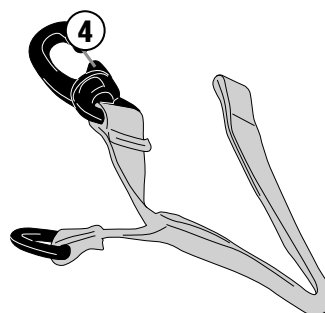

S952B - S953B - S954B - S955B - S956B - S957B

GPS/SMARTPHONE-DRŽÁK NA ŘÍDÍTKA

N°	Díl	Charakteristika	Kód	Počet
1	S952B / S953B / S954B / S955B S956B / S957B	-	-	1
2	Objímka	-	-	1
3	Krytka šroubu	-	-	2
4	Upevňovací popruh	-	-	1
5	Redukce	-	Z2345	1

S952B

S955B

S953B

S956B

S954B

S957B

S952B - S953B - S954B - S955B - S956B - S957B

GPS/SMARTPHONE-DRŽÁK NA ŘÍDÍTKA

S952B - S953B - S954B - S955B - S956B - S957B

GPS/SMARTPHONE-DRŽÁK NA ŘÍDÍTKA

S952B - S953B - S954B - S955B - S956B - S957B

GPS/SMARTPHONE-DRŽÁK NA ŘÍDÍTKA

Pro řídítka malého průměru

NASAZENÍ

S952B - S953B - S954B - S955B - S956B - S957B