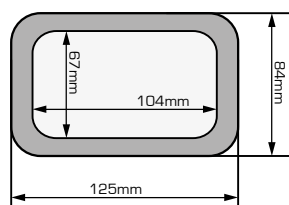

S952B - S953B - S954B - S955B - S956B - S957B

GPS/SMARTPHONE-DRŽÁK NA ŘÍDÍTKA

N°	Díl	Charakteristika	Kód	Počet
1	S952B / S953B / S954B / S955B S956B / S957B	-	-	1
2	Objímka	-	-	1
3	Krytka šroubu	-	-	2
4	Upevňovací popruh	-	-	1
5	Redukce	-	Z2345	1

S952B