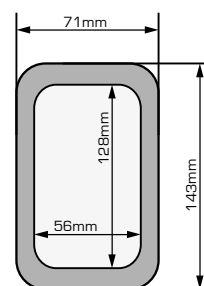

S952B - S953B - S954B - S955B - S956B - S957B

GPS/SMARTPHONE-DRŽÁK NA ŘÍDÍTKA

N°	Díl	Charakteristika	Kód	Počet
1	S952B / S953B / S954B / S955B S956B / S957B	-	-	1
2	Objímka	-	-	1
3	Krytka šroubu	-	-	2
4	Upevňovací popruh	-	-	1
5	Redukce	-	Z2345	1

S952B

S955B

S953B

S956B

S954B

S957B

S952B - S953B - S954B - S955B - S956B - S957B

GPS/SMARTPHONE-DRŽÁK NA ŘÍDÍTKA

S952B - S953B - S954B - S955B - S956B - S957B

GPS/SMARTPHONE-DRŽÁK NA ŘÍDÍTKA

S952B - S953B - S954B - S955B - S956B - S957B

GPS/SMARTPHONE-DRŽÁK NA ŘÍDÍTKA

Pro řídítka malého průměru

NASAZENÍ

S952B - S953B - S954B - S955B - S956B - S957B