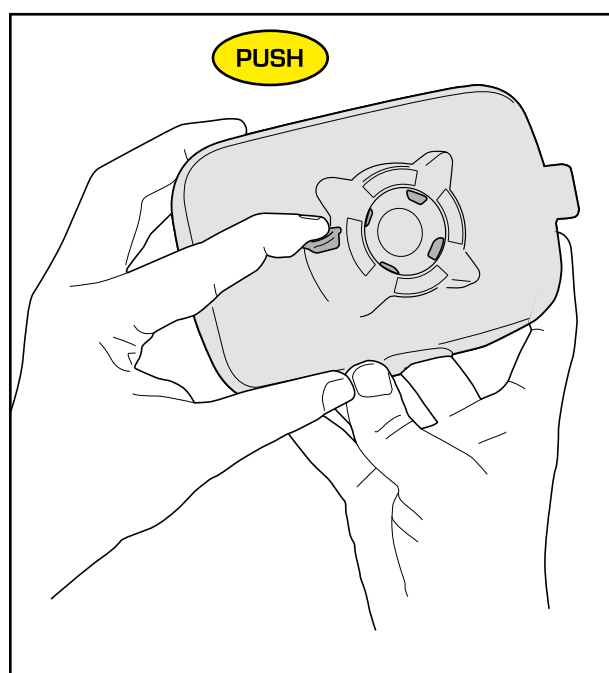

S952B - S953B - S954B - S955B - S956B - S957B

GPS/SMARTPHONE-DRŽÁK NA ŘÍDÍTKA

UPEVNĚNÍ POPRUHU