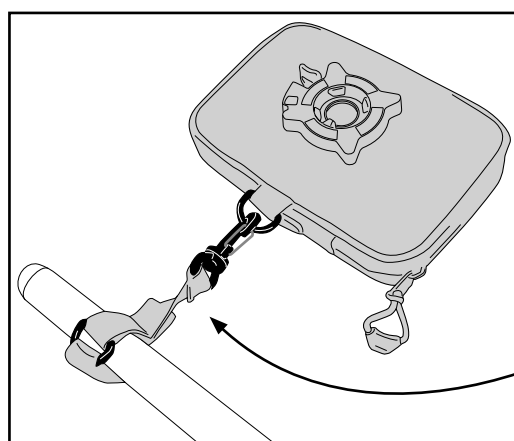

UPOZORNĚNÍ: BEZPEČNOSTNÍ POPRUH MUSÍ BÝT POUŽIT, JINAK GIVI NENESE ŽÁDNOU ODPOVĚDNOST ZA UVOLNĚNÍ ZAVAZADLA.