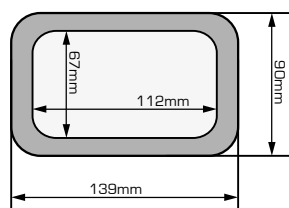

S952B - S953B - S954B - S955B - S956B - S957B

GPS/SMARTPHONE-DRŽÁK NA ŘÍDÍTKA

N°	Díl	Charakteristika	Kód	Počet
1	S952B / S953B / S954B / S955B S956B / S957B	-	-	1
2	Objímka	-	-	1
3	Krytka šroubu	-	-	2
4	Upevňovací popruh	-	-	1
5	Redukce	-	Z2345	1

S952B

S955B

S953B

S956B

S954B

S957B

S952B - S953B - S954B - S955B - S956B - S957B

GPS/SMARTPHONE-DRŽÁK NA ŘÍDÍTKA

S952B - S953B - S954B - S955B - S956B - S957B

GPS/SMARTPHONE-DRŽÁK NA ŘÍDÍTKA

S952B - S953B - S954B - S955B - S956B - S957B

GPS/SMARTPHONE-DRŽÁK NA ŘÍDÍTKA

Pro řídítka malého průměru

NASAZENÍ

S952B - S953B - S954B - S955B - S956B - S957B