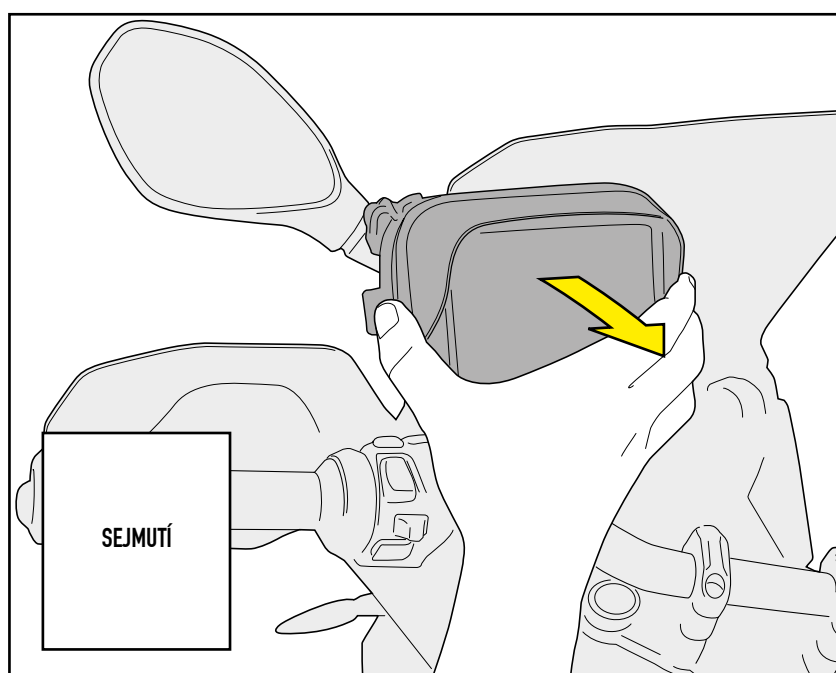

S952B - S953B - S954B - S955B - S956B - S957B

GPS/SMARTPHONE-DRŽÁK NA ŘÍDÍTKA

UPEVNĚNÍ POPRUHU