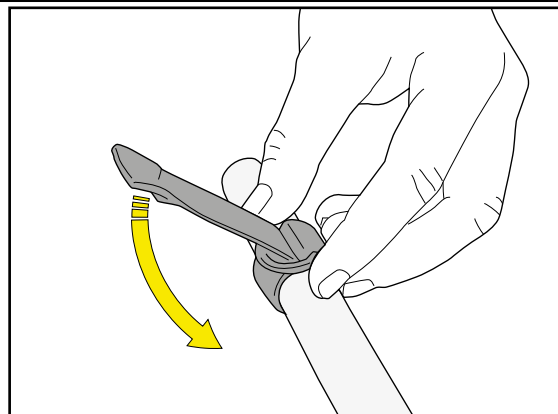

UPOZORNĚNÍ: BEZPEČNOSTNÍ POPRUH MUSÍ BÝT POUŽIT, JINAK GIVI NENESE ŽÁDNOU ODPOVĚDNOST ZA UVOLNĚNÍ ZAVAZADLA.