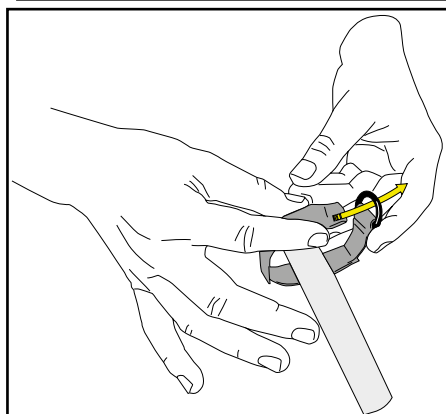

UPOZORNĚNÍ: BEZPEČNOSTNÍ POPRUH MUSÍ BÝT POUŽIT, JINAK GIVI NENESE ŽÁDNOU ODPOVĚDNOST ZA UVOLNĚNÍ ZAVAZADLA.