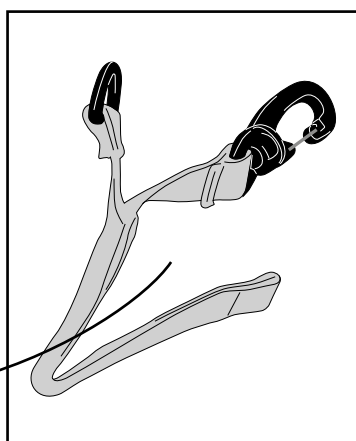

UPOZORNĚNÍ: BEZPEČNOSTNÍ POPRUH MUSÍ BÝT POUŽIT, JINAK GIVI NENESE ŽÁDNOU ODPOVĚDNOST ZA UVOLNĚNÍ ZAVAZADLA.