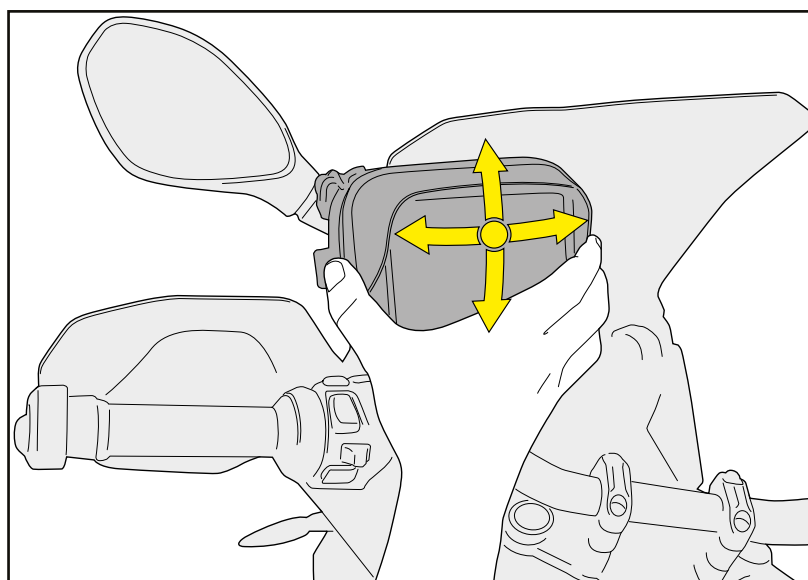

S952B - S953B - S954B - S955B - S956B - S957B

GPS/SMARTPHONE-DRŽÁK NA ŘÍDÍTKA

S952B - S953B - S954B - S955B - S956B - S957B

GPS/SMARTPHONE-DRŽÁK NA ŘÍDÍTKA

Pro řídítka malého průměru

NASAZENÍ

S952B - S953B - S954B - S955B - S956B - S957B