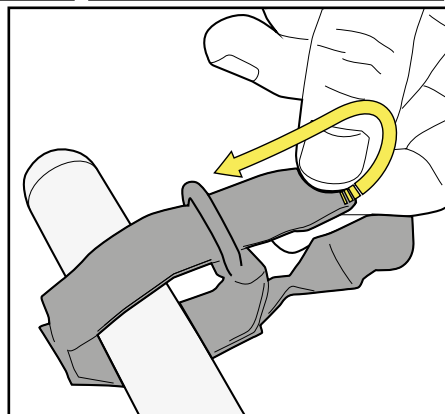

S952B - S953B - S954B - S955B - S956B - S957B

GPS/SMARTPHONE-DRŽÁK NA ŘÍDÍTKA

S952B - S953B - S954B - S955B - S956B - S957B

GPS/SMARTPHONE-DRŽÁK NA ŘÍDÍTKA

Pro řídítka malého průměru

NASAZENÍ

S952B - S953B - S954B - S955B - S956B - S957B

GPS/SMARTPHONE-DRŽÁK NA ŘÍDÍTKA

UPEVNĚNÍ POPRUHU

UPOZORNĚNÍ: BEZPEČNOSTNÍ POPRUH MUSÍ BÝT POUŽIT, JINAK GIVI NENESE ŽÁDNOU ODPOVĚDNOST ZA UVOLNĚNÍ ZAVAZADLA.