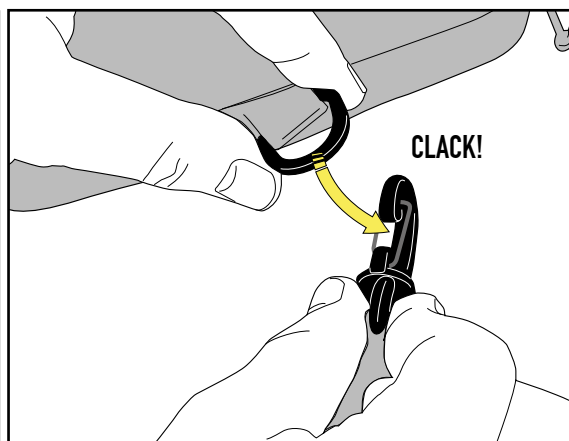

UPOZORNĚNÍ: BEZPEČNOSTNÍ POPRUH MUSÍ BÝT POUŽIT, JINAK GIVI NENESE ŽÁDNOU ODPOVĚDNOST ZA UVOLNĚNÍ ZAVAZADLA.